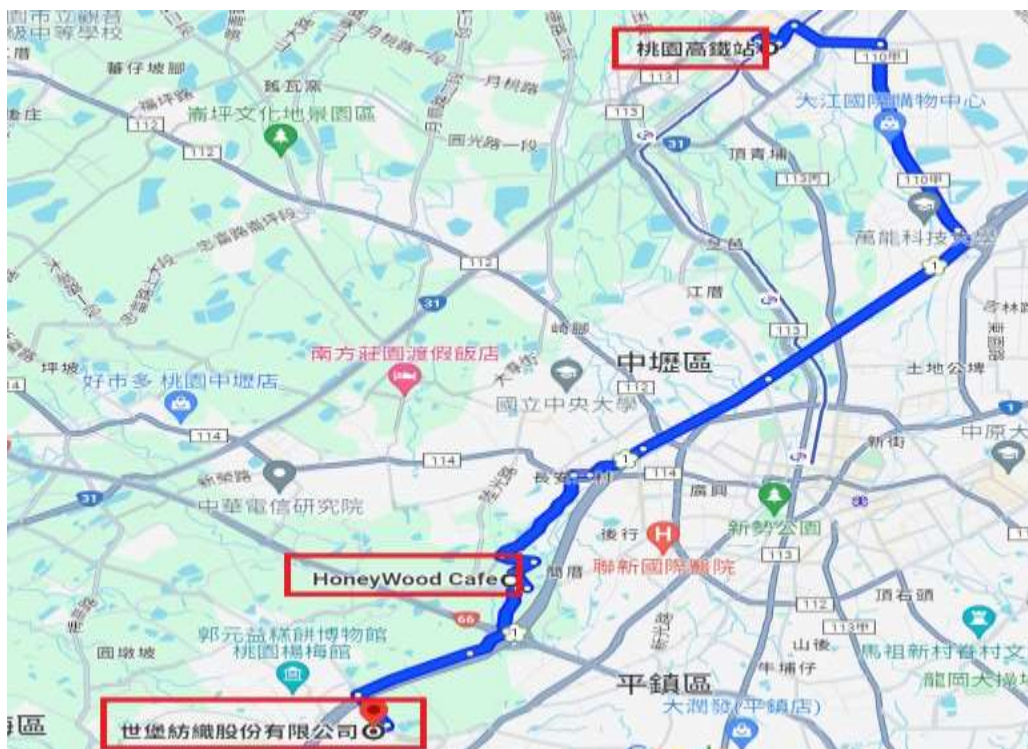

【世堡紡織股份有限公司】觀摩活動報名表

單位名稱					
聯絡人			E-mail		
聯絡電話			傳真		
參加人員資料				飲食習慣	交通搭乘資訊
姓名		身分證字號		<input type="checkbox"/> 葷食 <input type="checkbox"/> 素食	<input type="checkbox"/> 台北車站東3門 11:00am <input type="checkbox"/> 高鐵桃園站 11:50am
部門		生日			
職稱		手機			
姓名		身分證字號		<input type="checkbox"/> 葷食 <input type="checkbox"/> 素食	<input type="checkbox"/> 台北車站東3門 11:00am <input type="checkbox"/> 高鐵桃園站 11:50am
部門		生日			
職稱		手機			
姓名		身分證字號		<input type="checkbox"/> 葷食 <input type="checkbox"/> 素食	<input type="checkbox"/> 台北車站東3門 11:00am <input type="checkbox"/> 高鐵桃園站 11:50am
部門		生日			
職稱		手機			
* 定點接駁時間： 1. 台北車站東3門出口 （台北市中正區北平西路3號-東3門出口）： 11:00am 2. 高鐵桃園站5號出口 （桃園市中壢區高鐵北路一段6號）： 11:50am * 為推廣節能減碳，企業單位停車不易，建議勿自行開車前往。					

備註：1. 回程接駁至『高鐵-桃園站』及『高鐵/台鐵-台北車站』。

2. 身分證字號、出生年月日為辦理保險使用，請務必填寫。

3. 請 E-mail 至：cema.taiwan@gmail.com 或傳真至：(02) 2391-1295 秘書處。

【世堡紡織股份有限公司、餐廳】位置圖

1. HoneyWood Cafe :

桃園市平鎮區復旦路四段 116 巷 51 號

電話：886-3- 4013341

2. 世堡紡織股份有限公司：

桃園市楊梅區獅一路 5 號

電話：886-3-4641886

入廠宣導：

為推廣節能減碳，且企業單位內停車不易，建議勿自行開車前往。

【定點接駁時間】

1. 台北車站東 3 門出口（台北市北平西路 3 號-東 3 門出口）／集合時間：11：00AM
2. 高鐵桃園站 5 號出口（桃園市高鐵北路一段 6 號-5 號出口）／集合時間：11：50AM